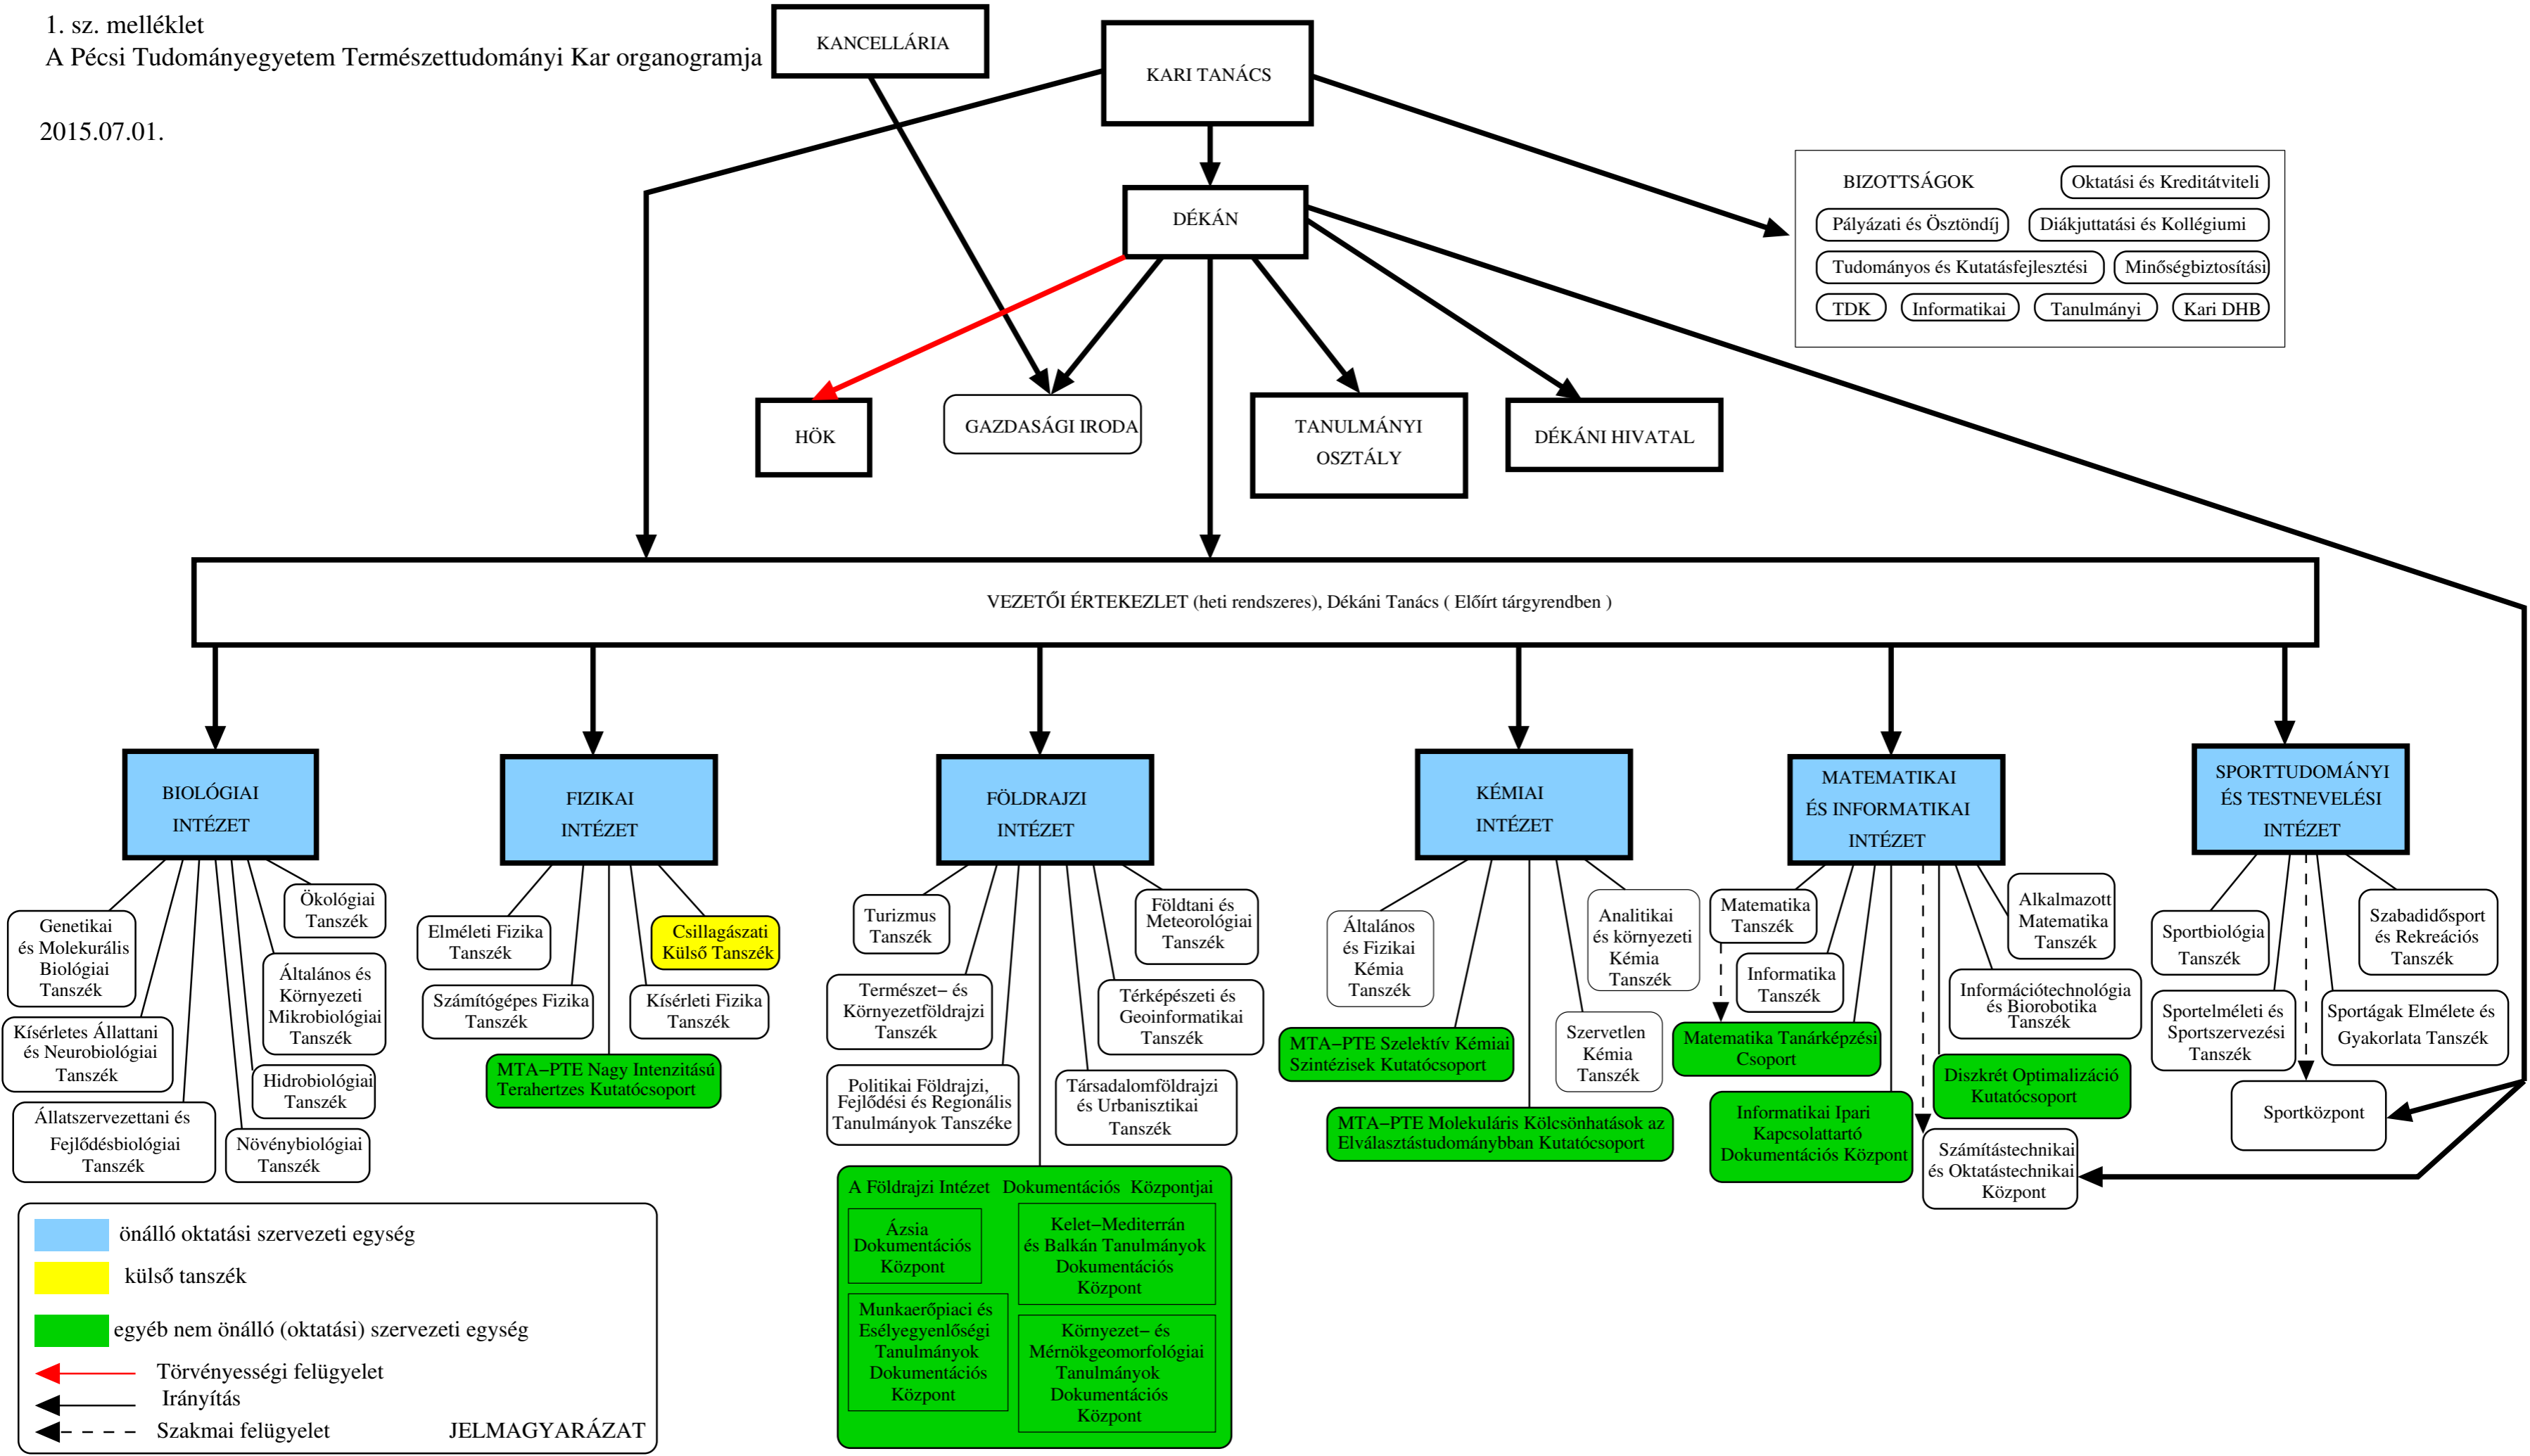

2015.07.01.

JELMAGYARÁZAT

- önálló oktatási szervezeti egység
- külső tanszék
- egyéb nem önálló (oktatási) szervezeti egység
- ← Törvényességi felügyelet
- ← Irányítás
- - - ← Szakmai felügyelet

A Földrajzi Intézet Dokumentációs Központjai

- Ázsia Dokumentációs Központ
- Kelet-Mediterrán és Balkán Tanulmányok Dokumentációs Központ
- Munkaerőpiaci és Esélyegyenlőségi Tanulmányok Dokumentációs Központ
- Környezet- és Mérnökgeomorfológiai Tanulmányok Dokumentációs Központ